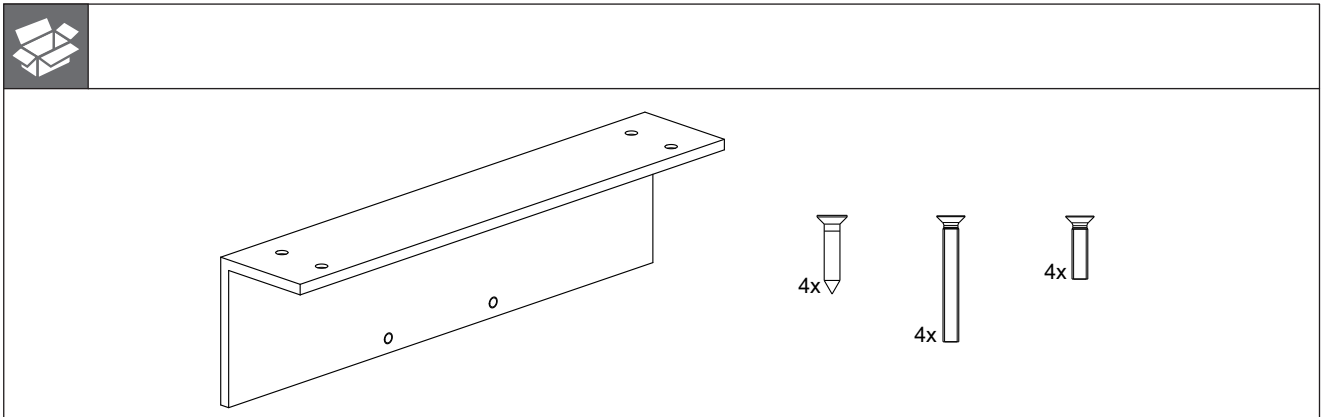

**Sturzfutterwinkel DCL 94**

931.20.912

**Soffit fixing bracket DCL 94**

931.20.913

**Plaque de montage en équerre DCL 94**

**Escuadra para montaje en techo DCL 94**

**Angolare di supporto per architrave DCL 94**