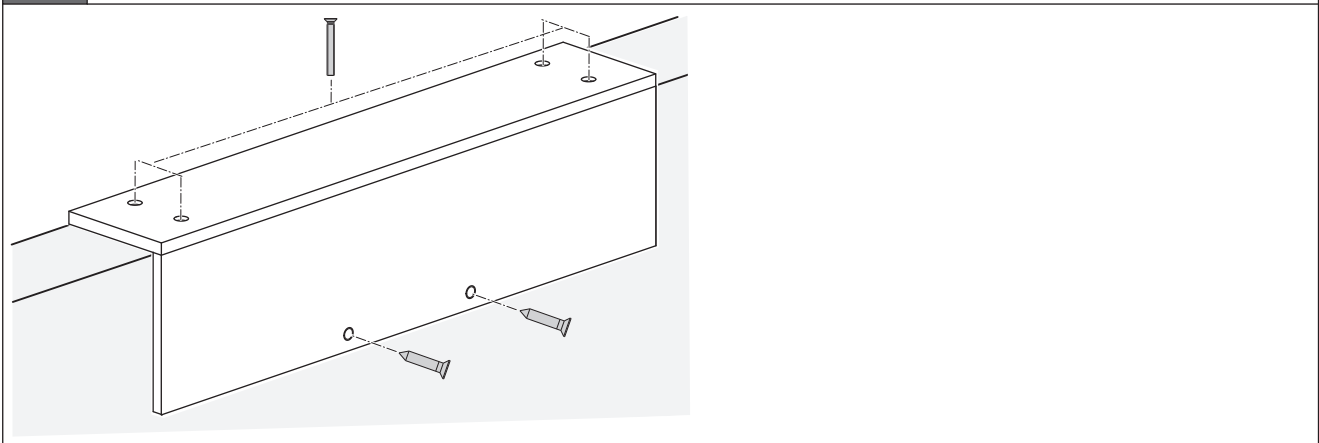

732.29.913

HDE 16.08.2021