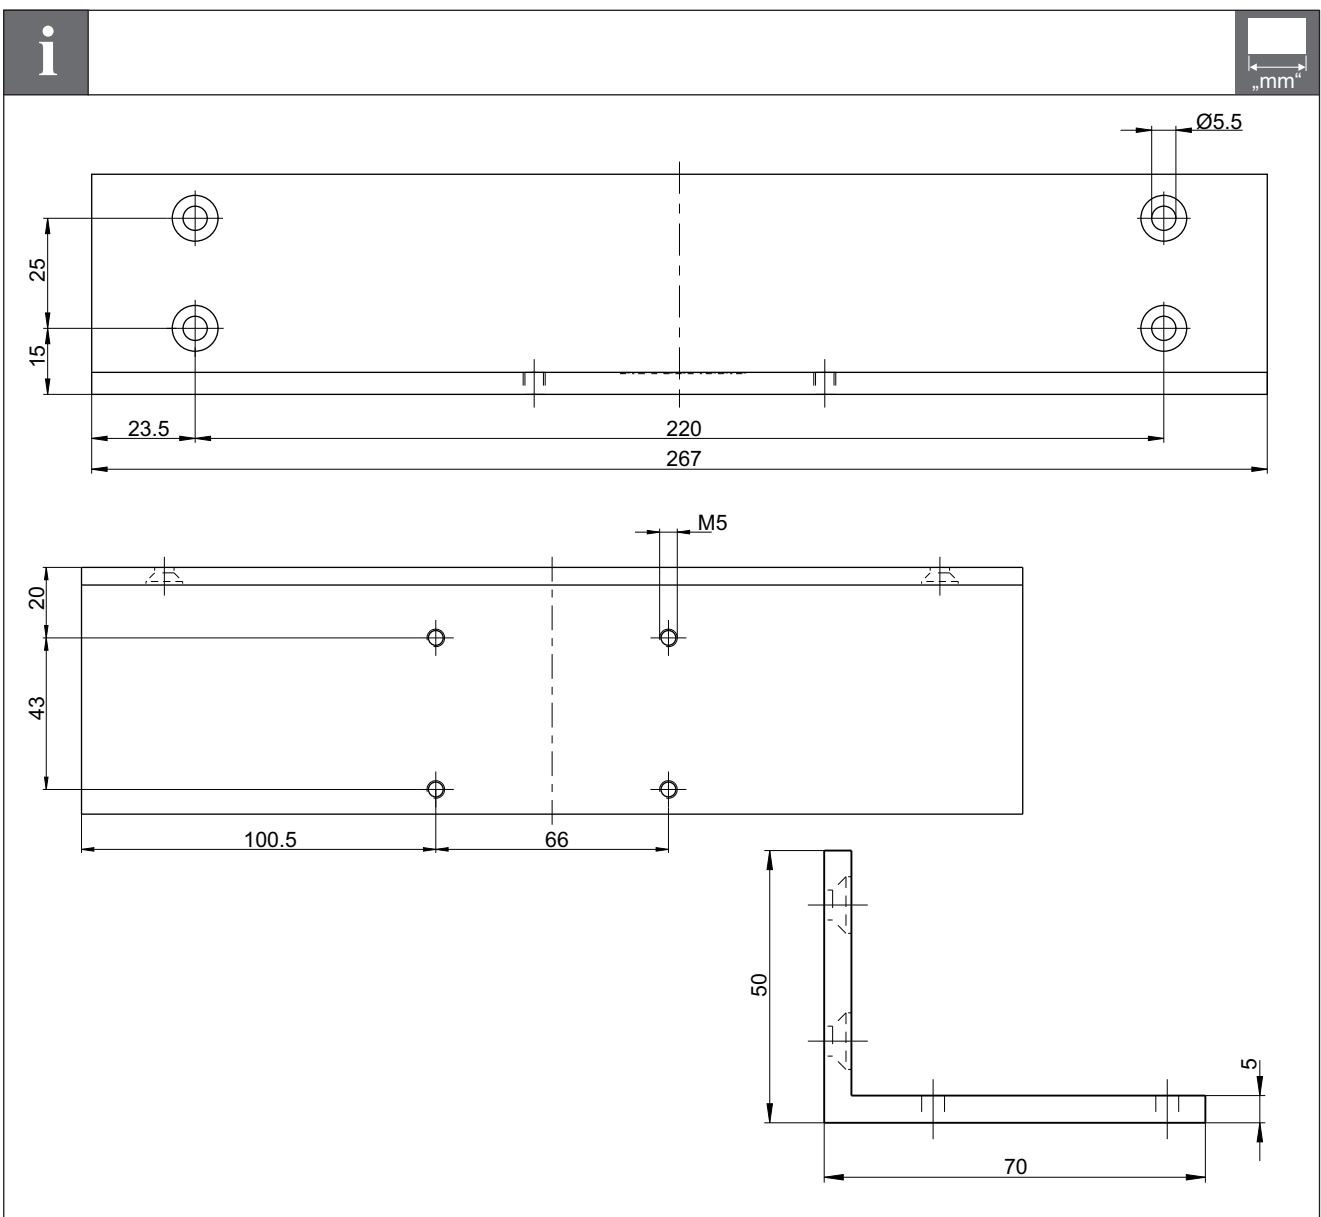

**Sturzfutterwinkel DCL 94**

931.20.912

**Soffit fixing bracket DCL 94**

931.20.913

**Plaque de montage en équerre DCL 94**

**Escuadra para montaje en techo DCL 94**

**Angolare di supporto per architrave DCL 94**

732.29.913

HDE 16.08.2021

i

„mm“

1

732.29.913

HDE 16.08.2021