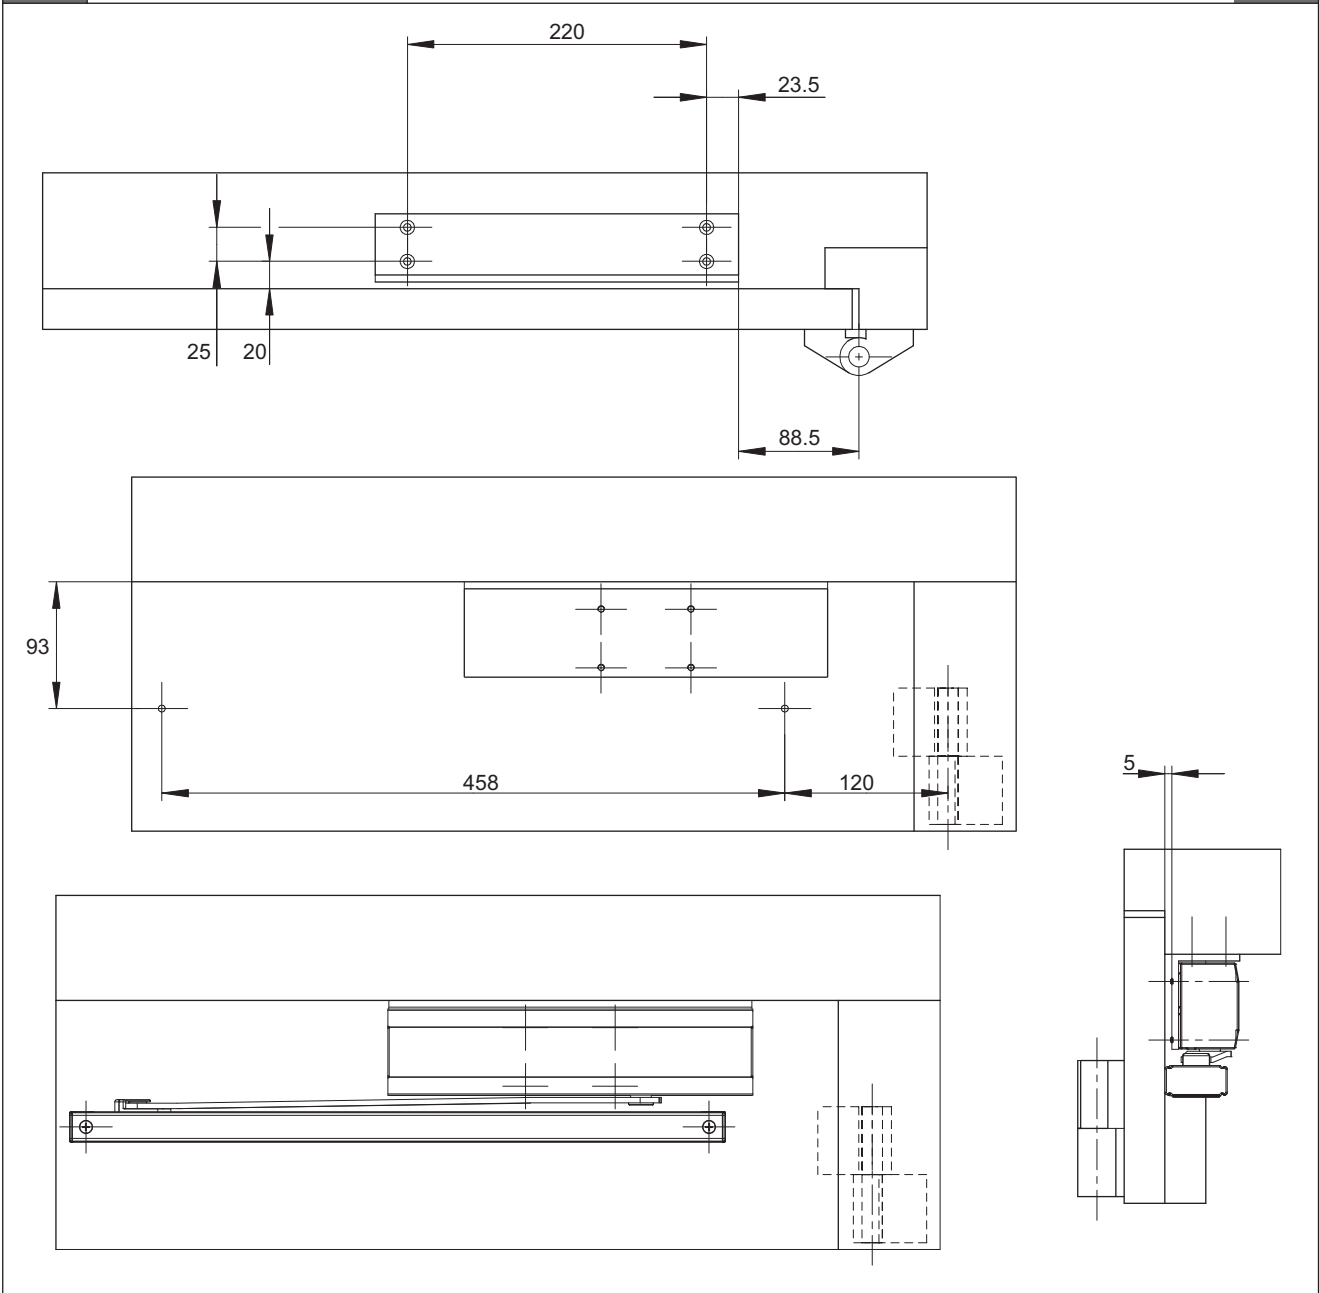

**Sturzfutterwinkel DCL 94**

931.20.912

**Soffit fixing bracket DCL 94**

931.20.913

**Plaque de montage en équerre DCL 94**

**Escuadra para montaje en techo DCL 94**

**Angolare di supporto per architrave DCL 94**

732.29.913

HDE 16.08.2021

i

„mm“

1

732.29.913

HDE 16.08.2021