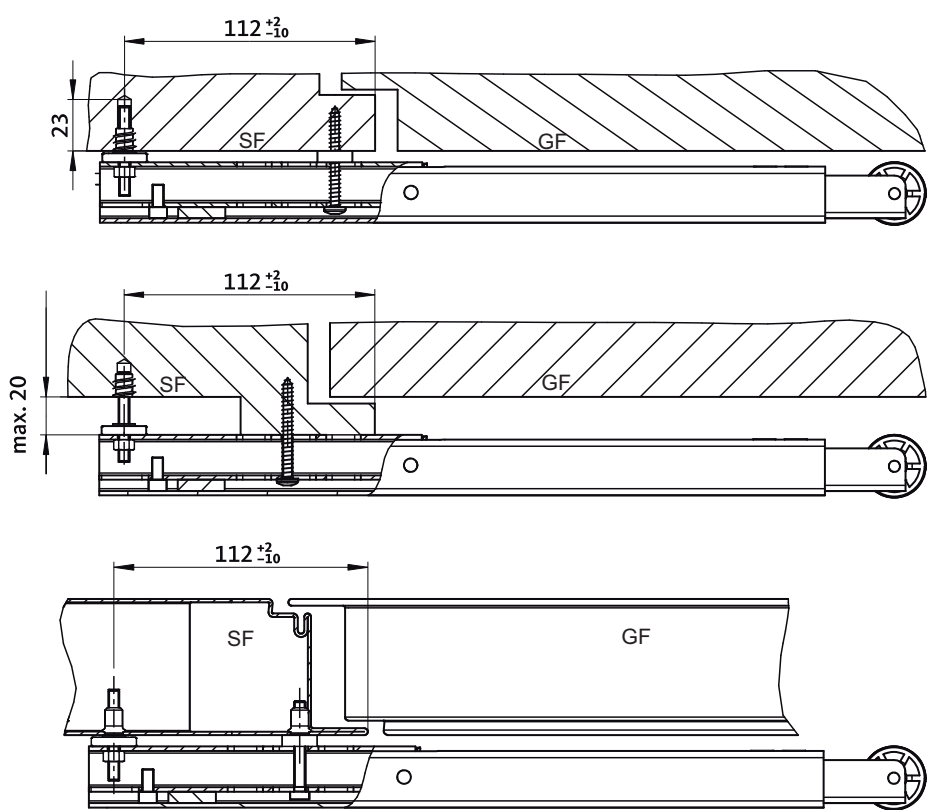

Mitnehmerklappe DCL94
Selector bar DCL94
Clapet d'entraîneur DCL94
Tapa de arrastre DCL94
Piastrina di tiraggio DCL94

931.20.480

732.29.381

HDE 10/2015

2

3

732.29.381

HDE 10/2015