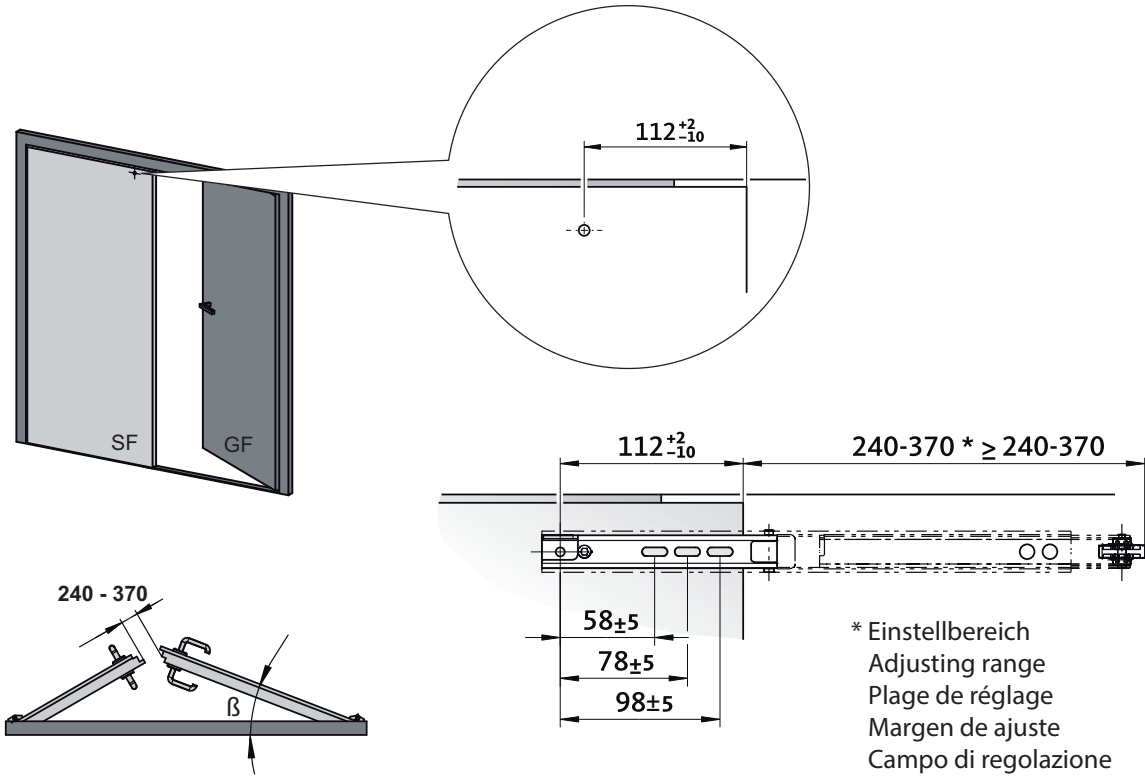

Mitnehmerklappe DCL94
Selector bar DCL94
Clapet d'entraîneur DCL94
Tapa de arrastre DCL94
Piastrina di tiraggio DCL94

931.20.480

732.29.381

HDE 10/2015

2

3

732.29.381

HDE 10/2015