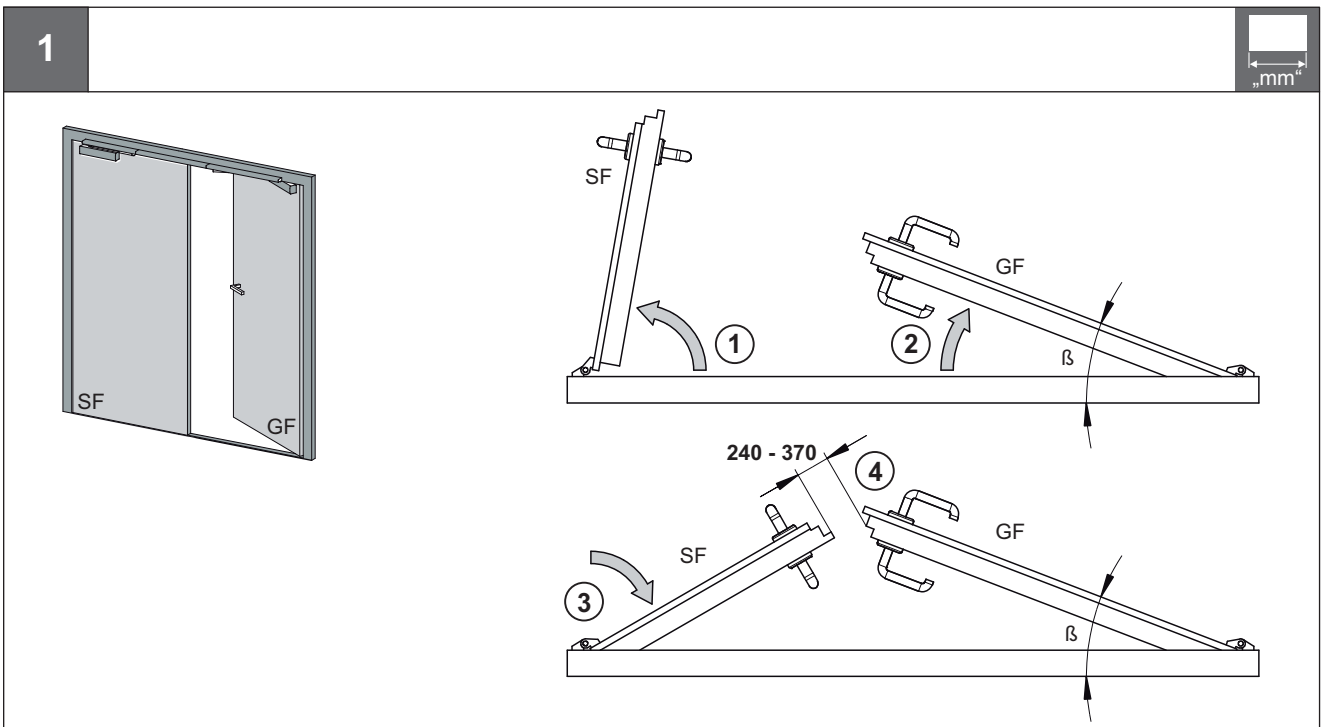

Mitnehmerklappe DCL94
Selector bar DCL94
Clapet d'entraîneur DCL94
Tapa de arrastre DCL94
Piastrina di tiraggio DCL94

931.20.480

732.29.381

HDE 10/2015

2

3

732.29.381

HDE 10/2015