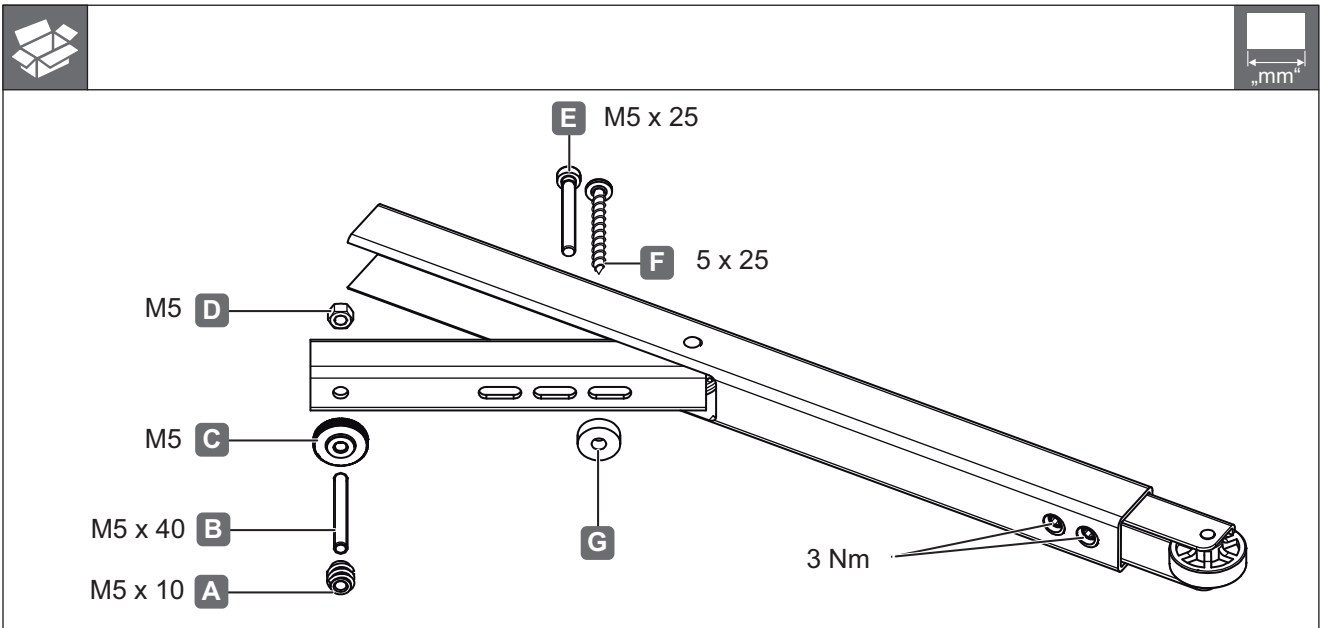

Mitnehmerklappe DCL94
Selector bar DCL94
Clapet d'entraîneur DCL94
Tapa de arrastre DCL94
Piastrina di tiraggio DCL94

931.20.480

732.29.381

HDE 10/2015

2

3

732.29.381

HDE 10/2015