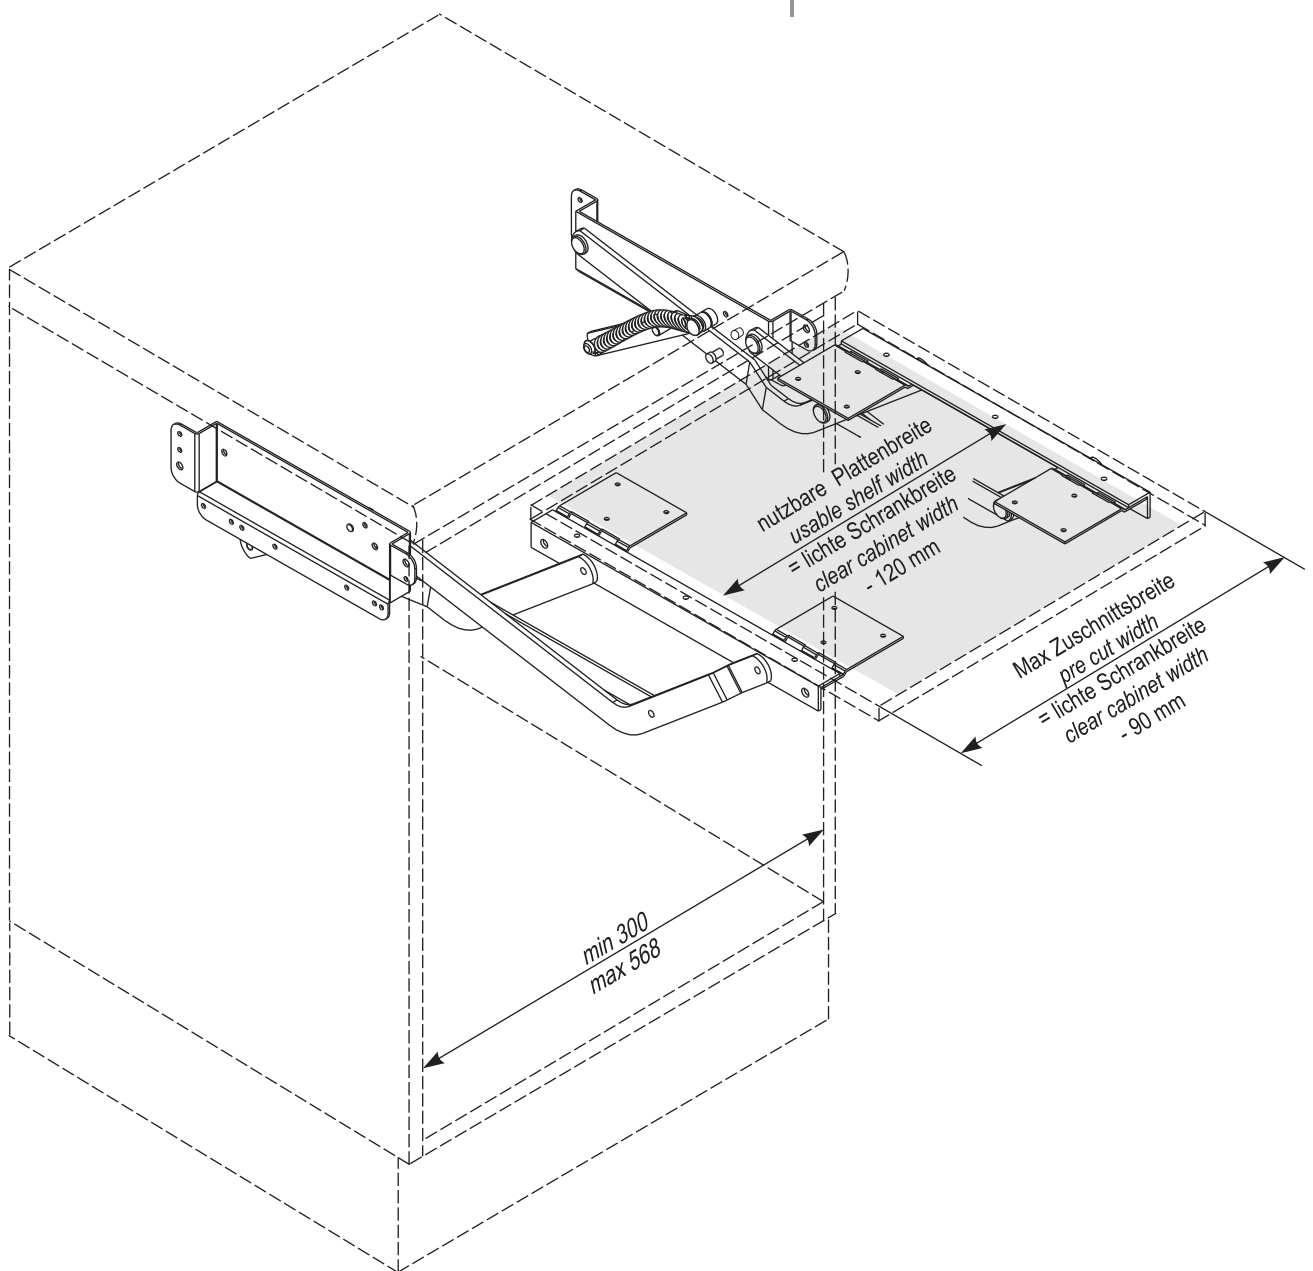

Montageanleitung

Versenkautomatik
Art.-Nr. 005300

Mounting Instructions

Automatic lowering rack
Art.-Nr. 005300

1

mm

2

mm