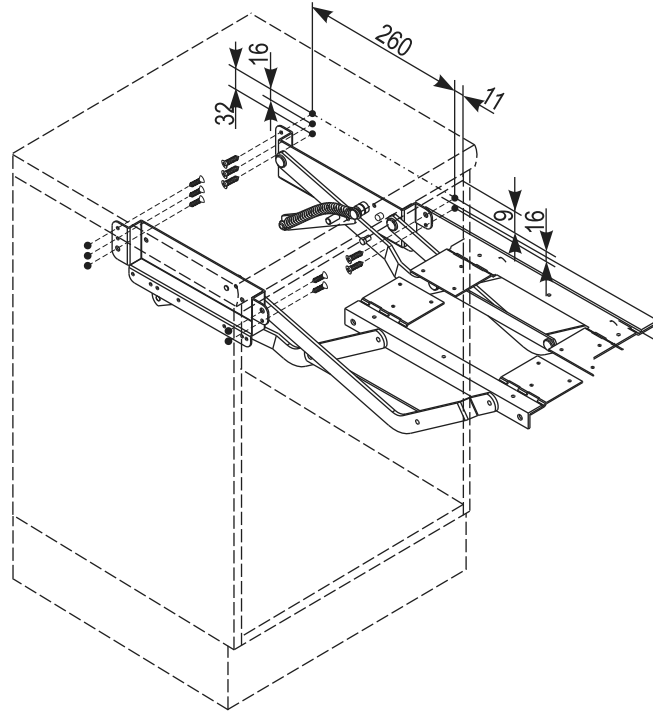

Montageanleitung

Versenkautomatik
Art.-Nr. 005300

Mounting Instructions

Automatic lowering rack
Art.-Nr. 005300

1

mm

2

mm