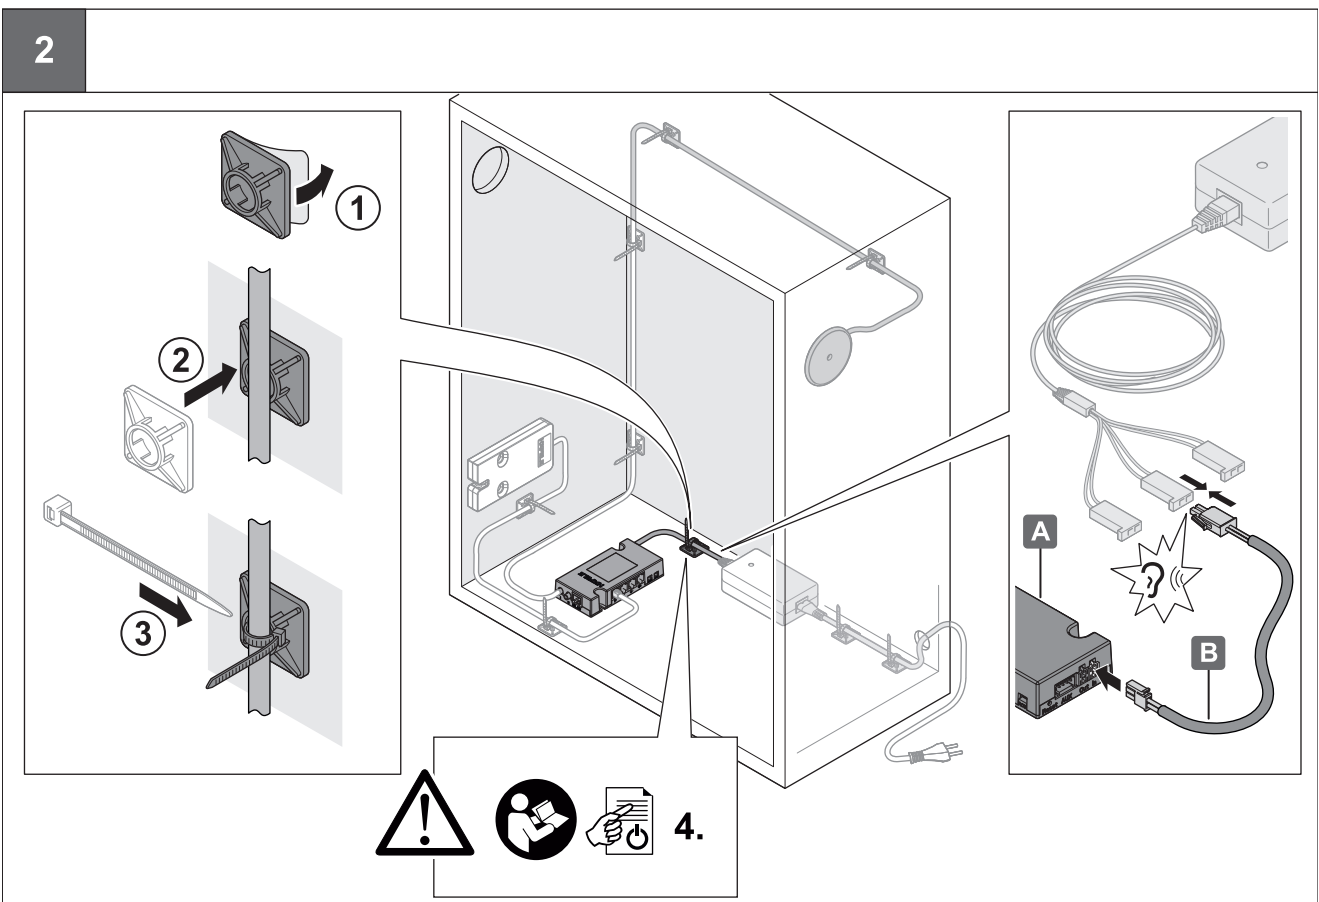

732.22.025

HDE 21.10.2019