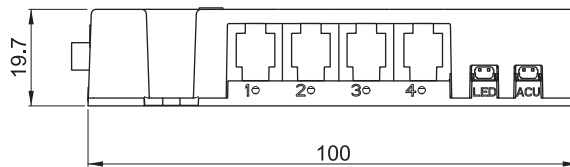

FT 200 / FT 200 CAP

237.59.010
237.59.011

www.hafele.com

237.59.010 237.59.011	12 V DC	100 x 50 x 20 mm	0-55 °C

ZN 6.209.010.90b

732.22.025

+

C 079.00.013

D 079.00.027

E

823.28.327	2
823.28.351	5
823.28.360	10

i

HDE 21.10.2019