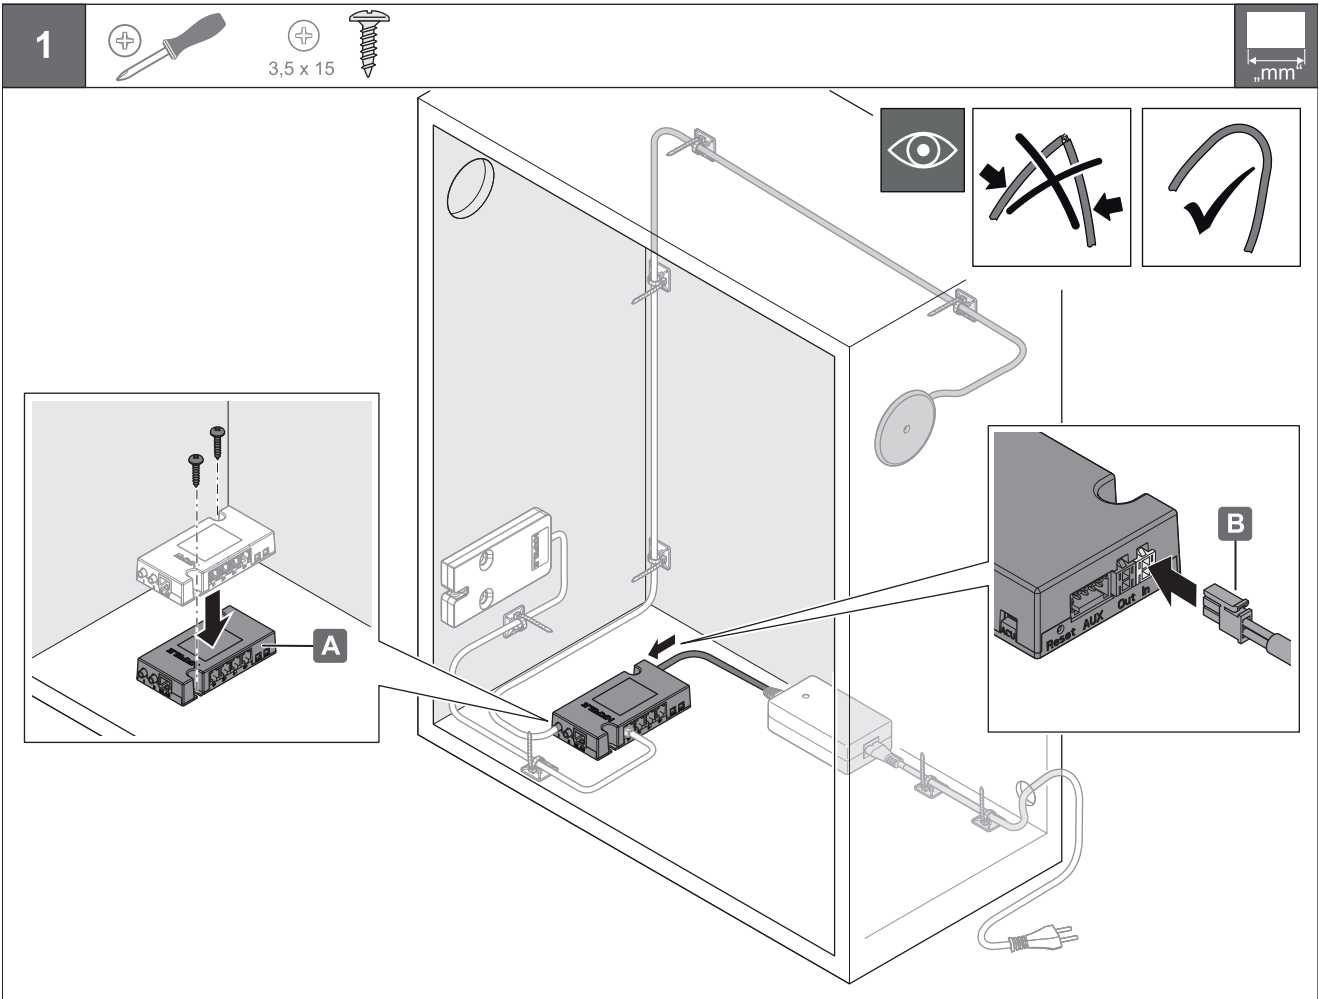

732.22.025

HDE 21.10.2019