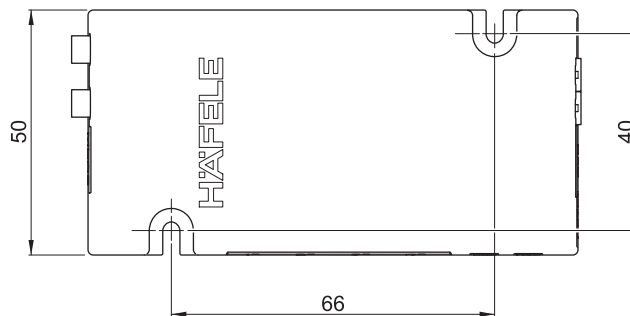

FT 200 / FT 200 CAP

237.59.010
237.59.011

www.hafele.com

237.59.010 237.59.011	12 V DC	100 x 50 x 20 mm	0-55 °C

ZN 6.209.010.90b

732.22.025

+

C 079.00.013

D 079.00.027

E

823.28.327	2
823.28.351	5
823.28.360	10

i

HDE 21.10.2019