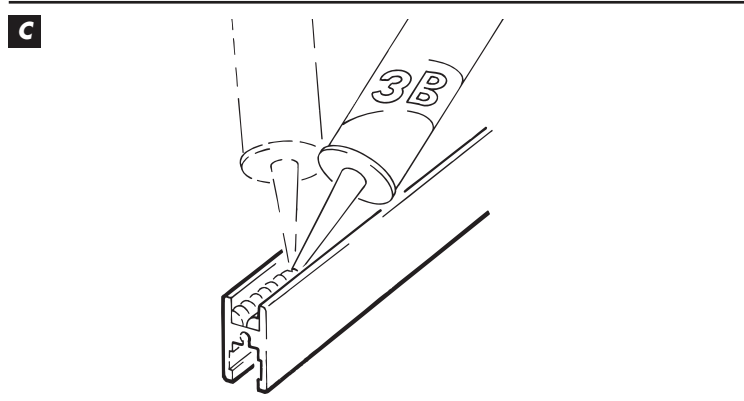

Montageanleitung Mounting instructions Instructions de montage

EKU KLEBEN

Glue | Coller

Beschlag einsetzbar mit ESG Floatglas, ESG Satinato, ESG mit keramischem Siebdruck, Doppelspiegel oder VSG Gläser. (ESG = Einscheibensicherheitsglas / VSG = Verbundsicherheitsglas) 3

Fitting can be used in combination with ESG float glass, ESG satinato glass, ESG with ceramic screen printing, double mirror or laminated glass. (ESG = tempered safety glass) 3

Ferrure utilisable avec vitre flottée de sécurité ESG, vitre de sécurité ESG Satinato, vitre de sécurité ESG avec sérigraphie céramique, miroir double ou vitres feuilletées. 3