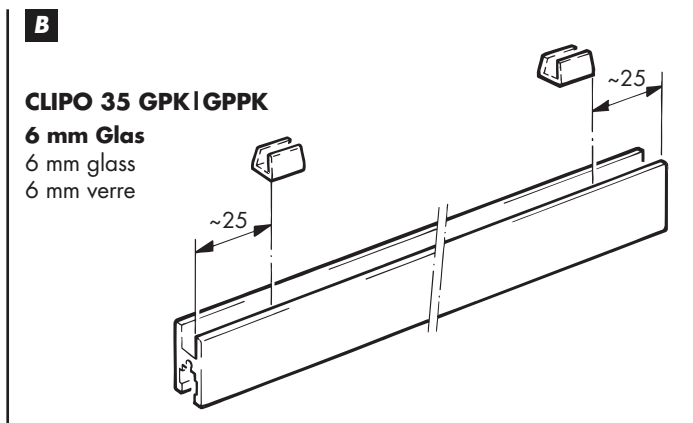

Montageanleitung Mounting instructions Instructions de montage

EKU KLEBEN

Glue | Coller

Beschlag einsetzbar mit ESG Floatglas, ESG Satinato, ESG mit keramischem Siebdruck, Doppelspiegel oder VSG Gläser. (ESG = Einscheibensicherheitsglas / VSG = Verbundsicherheitsglas) 3

Fitting can be used in combination with ESG float glass, ESG satinato glass, ESG with ceramic screen printing, double mirror or laminated glass. (ESG = tempered safety glass) 3

Ferrure utilisable avec vitre flottée de sécurité ESG, vitre de sécurité ESG Satinato, vitre de sécurité ESG avec sérigraphie céramique, miroir double ou vitres feuilletées. 3