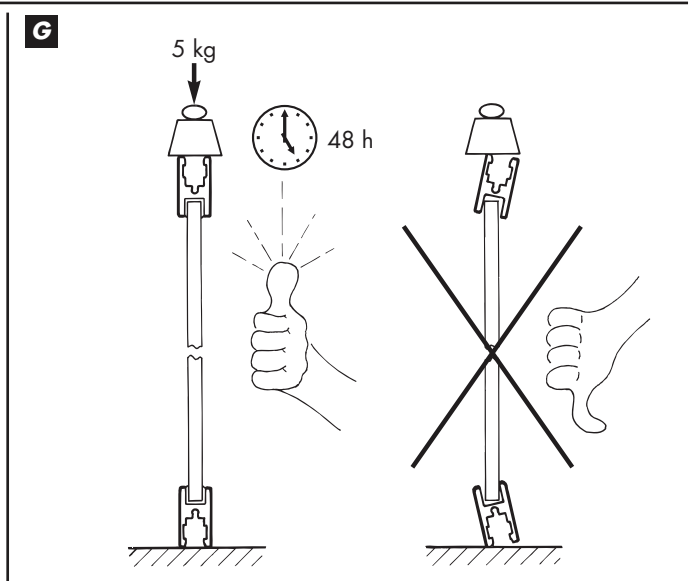

Montageanleitung Mounting instructions Instructions de montage

EKU KLEBEN

Glue | Coller

Beschlag einsetzbar mit ESG Floatglas, ESG Satinato, ESG mit keramischem Siebdruck, Doppelspiegel oder VSG Gläser. (ESG = Einscheibensicherheitsglas / VSG = Verbundsicherheitsglas) 3

Fitting can be used in combination with ESG float glass, ESG satinato glass, ESG with ceramic screen printing, double mirror or laminated glass. (ESG = tempered safety glass) 3

Ferrure utilisable avec vitre flottée de sécurité ESG, vitre de sécurité ESG Satinato, vitre de sécurité ESG avec sérigraphie céramique, miroir double ou vitres feuilletées. 3