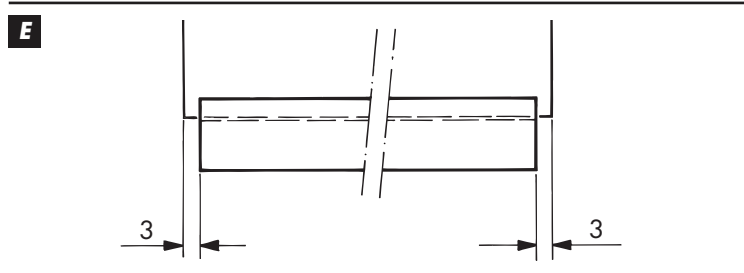

Montageanleitung Mounting instructions Instructions de montage

EKU KLEBEN

Glue | Coller

Beschlag einsetzbar mit ESG Floatglas, ESG Satinato, ESG mit keramischem Siebdruck, Doppelspiegel oder VSG Gläser. (ESG = Einscheibensicherheitsglas / VSG = Verbundsicherheitsglas) 3

Fitting can be used in combination with ESG float glass, ESG satinato glass, ESG with ceramic screen printing, double mirror or laminated glass. (ESG = tempered safety glass) 3

Ferrure utilisable avec vitre flottée de sécurité ESG, vitre de sécurité ESG Satinato, vitre de sécurité ESG avec sérigraphie céramique, miroir double ou vitres feuilletées. 3