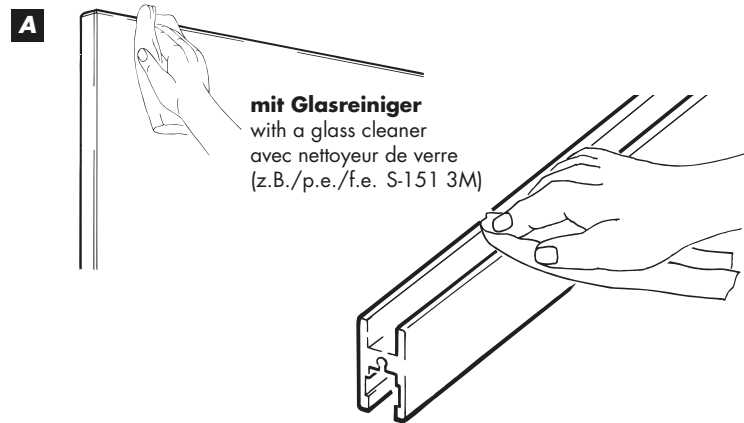

Montageanleitung Mounting instructions Instructions de montage

EKU KLEBEN

Glue | Coller

Beschlag einsetzbar mit ESG Floatglas, ESG Satinato, ESG mit keramischem Siebdruck, Doppelspiegel oder VSG Gläser. (ESG = Einscheibensicherheitsglas / VSG = Verbundsicherheitsglas) 3

Fitting can be used in combination with ESG float glass, ESG satinato glass, ESG with ceramic screen printing, double mirror or laminated glass. (ESG = tempered safety glass) 3

Ferrure utilisable avec vitre flottée de sécurité ESG, vitre de sécurité ESG Satinato, vitre de sécurité ESG avec sérigraphie céramique, miroir double ou vitres feuilletées. 3