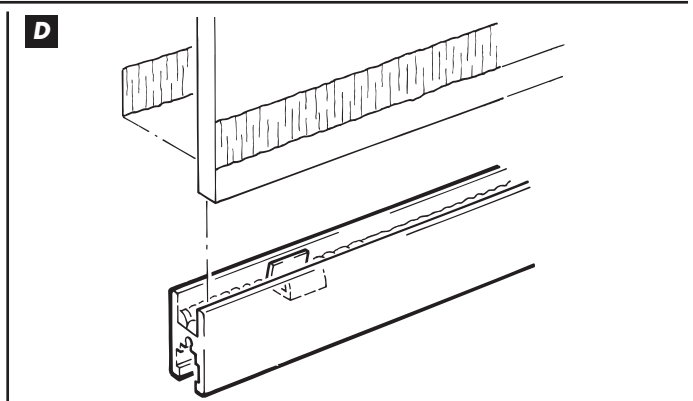

Montageanleitung Mounting instructions Instructions de montage

EKU KLEBEN

Glue | Coller

Beschlag einsetzbar mit ESG Floatglas, ESG Satinato, ESG mit keramischem Siebdruck, Doppelspiegel oder VSG Gläser. (ESG = Einscheibensicherheitsglas / VSG = Verbundsicherheitsglas) 3

Fitting can be used in combination with ESG float glass, ESG satinato glass, ESG with ceramic screen printing, double mirror or laminated glass. (ESG = tempered safety glass) 3

Ferrure utilisable avec vitre flottée de sécurité ESG, vitre de sécurité ESG Satinato, vitre de sécurité ESG avec sérigraphie céramique, miroir double ou vitres feuilletées. 3