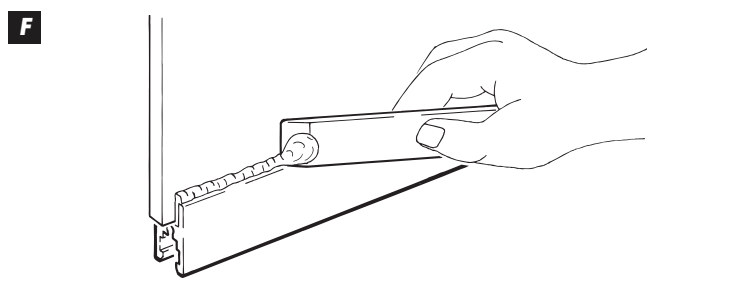

Montageanleitung Mounting instructions Instructions de montage

EKU KLEBEN

Glue | Coller

Beschlag einsetzbar mit ESG Floatglas, ESG Satinato, ESG mit keramischem Siebdruck, Doppelspiegel oder VSG Gläser. (ESG = Einscheibensicherheitsglas / VSG = Verbundsicherheitsglas) 3

Fitting can be used in combination with ESG float glass, ESG satinato glass, ESG with ceramic screen printing, double mirror or laminated glass. (ESG = tempered safety glass) 3

Ferrure utilisable avec vitre flottée de sécurité ESG, vitre de sécurité ESG Satinato, vitre de sécurité ESG avec sérigraphie céramique, miroir double ou vitres feuilletées. 3