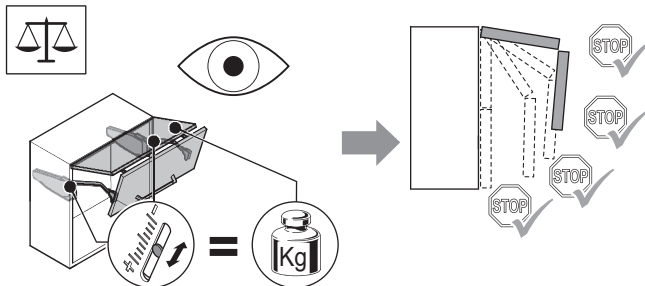

2

3

i

732.23.037

12.0001.010.442.0000.00

HDE 10/2015