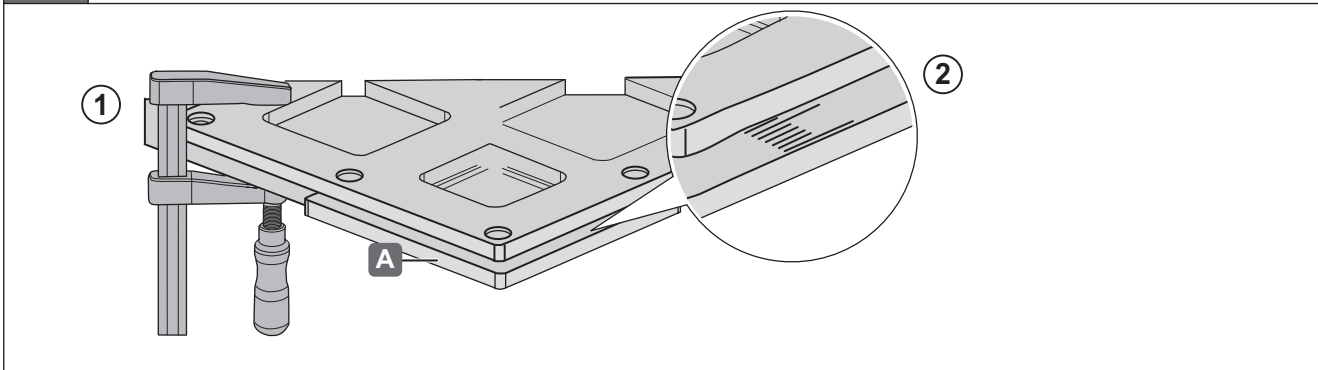

Frässhablone für Tischbeinbefestigungen

641.06.990

1

2

3

732.26.655

HDE 01.11.2021