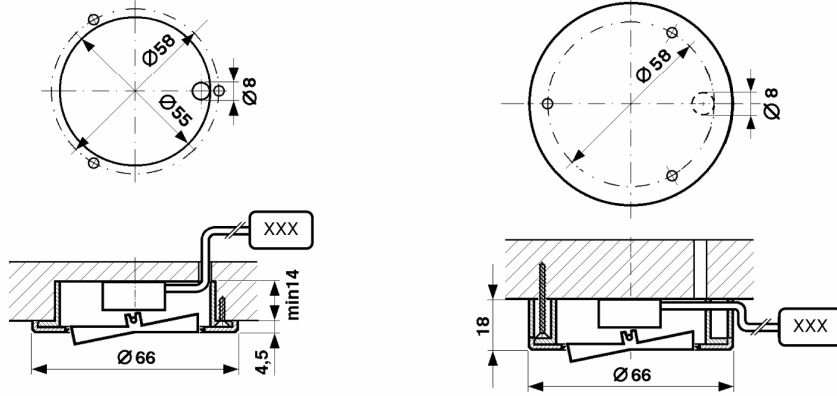

> **MONTAGEANLEITUNG**
ASSEMBLY INSTRUCTIONS
NOTICE DE MONTAGE
ISTRUZIONI PER IL MONTAGGIO

article number
 826.51.700

EINBAU / AUFBAUSCHALTER 230V/2,5A
FITTED / MOUNTED SWITCH 230V/2,5A

XXX :
 diverse Anschlußmöglichkeiten
 various Connector options