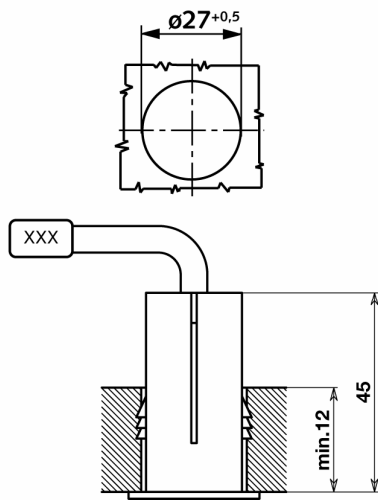

> **MONTAGEANLEITUNG**
ASSEMBLY INSTRUCTIONS
NOTICE DE MONTAGE
ISTRUZIONI PER IL MONTAGGIO

article number
 826.51.700

EINBAU / AUFBAUSCHALTER 230V/2,5A
FITTED / MOUNTED SWITCH 230V/2,5A

XXX :
 diverse Anschlußmöglichkeiten
 various Connector options